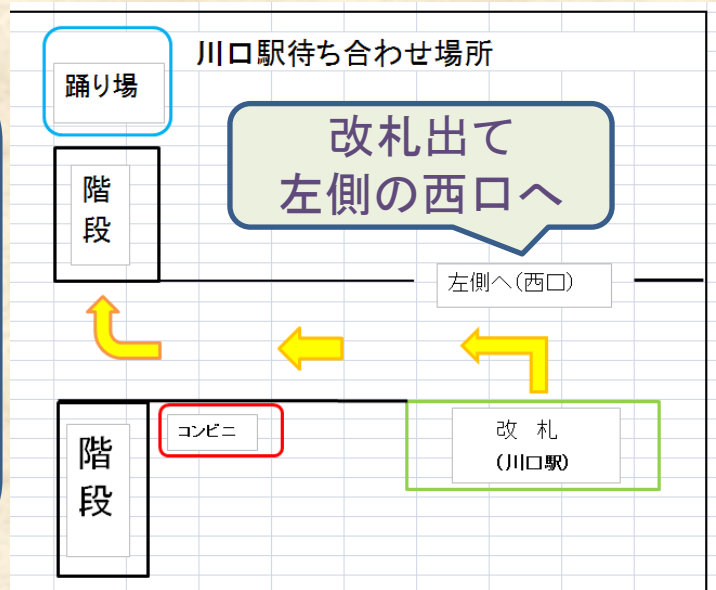

JR川口駅西口待ち合わせ場所地図

タクシー乗り場とバス停の間にあります、**一般用の乗降者口**に社用車にてお迎えにあがりますので、こちらでお待ちください。

問い合わせ先

ミクロの世界に挑戦する
増幸産業株式會社

〒332-0012 埼玉県川口市本町1-12-24

Tel. 048-222-4343 (代) Fax. 048-223-9790

E-mail : e-information@masuko.com